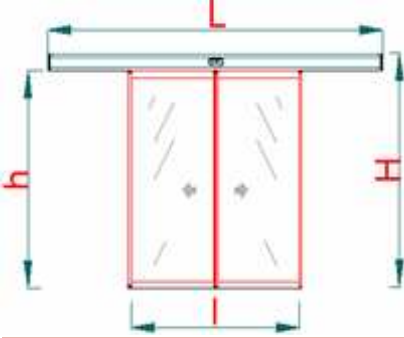

**İki Hareketli Kanatlı Yana Kayar Fotoselli Kapılar – Mevcut Cephe İçerisine Uygulanır**

**Bir Hareketli Br Sabit Kanatlı Yana Kayar Fotoselli Kapılar**

**Dört Hareketli İki Sabit Kanatlı Teleskopik Yana Kayar Fotoselli Kapılar – Geniş Açıklıklar İçin**