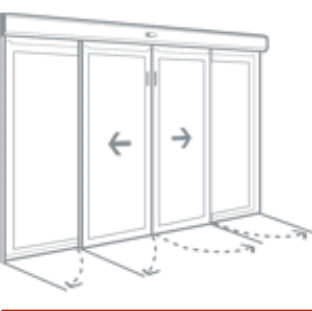

**İki Hareketli Kanatlı Yana Kayar Fotoselli Kapılar – Mevcut Cephe İçerisine Uygulanır**

**Bir Hareketli Br Sabit Kanatlı Yana Kayar Fotoselli Kapılar**

**Dört Hareketli İki Sabit Kanatlı Teleskopik Yana Kayar Fotoselli Kapılar – Geniş Açıklıklar İçin**

Otomatik Kapı ve Kabin Sistemleri

İki Hareketli Bir Sabit Kanatlı Teleskopik Yana Kayar Fotoselli Kapılar – Geniş Açıklıklar İçin

İki Hareketli İki Sabit Kanatlı 4 Kanat Panik Açılım Yana Kayar Fotoselli Kapılar – Acil Çıkış